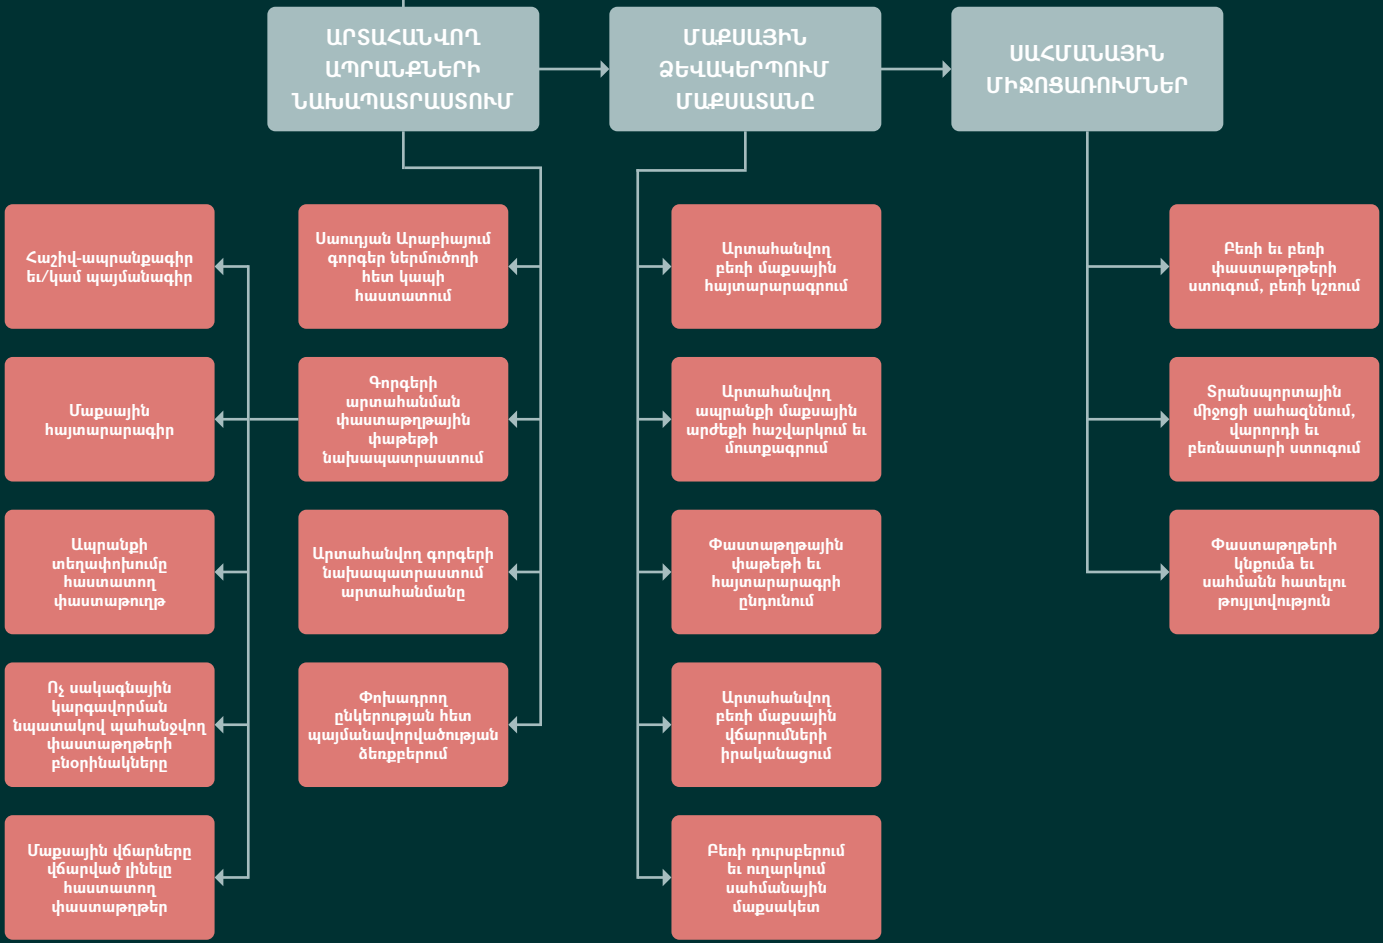

**ԳՈՐԳԵՐԻ ԱՐՏԱՀԱՆՄԱՆ ՔԱՅԼԵՐՆ ՈՒ  
ԸՆԹԱՑԱԿԱՐԳԵՐԸ ՀԱՅԱՍՏԱՆՈՒՄ**

**ՆՅՈՒԹԸ ՄԾԱԿԿԵԼ Է AVENUE CONSULTING GROUP-Ի ԿՈՂՄԻՑ**

Ծրագիրն իրականացվում է ՎՋԵԲ-ի կողմից, Միացյալ Թագավորության կառավարության «Լավ կառավարման հիմնադրամի» աջակցությամբ: Սույն նյութում արտահայտված տեսակետները պարտադիր չէ, որ արտացոլեն Միացյալ Թագավորության կառավարության պաշտոնական դիրքորոշումը